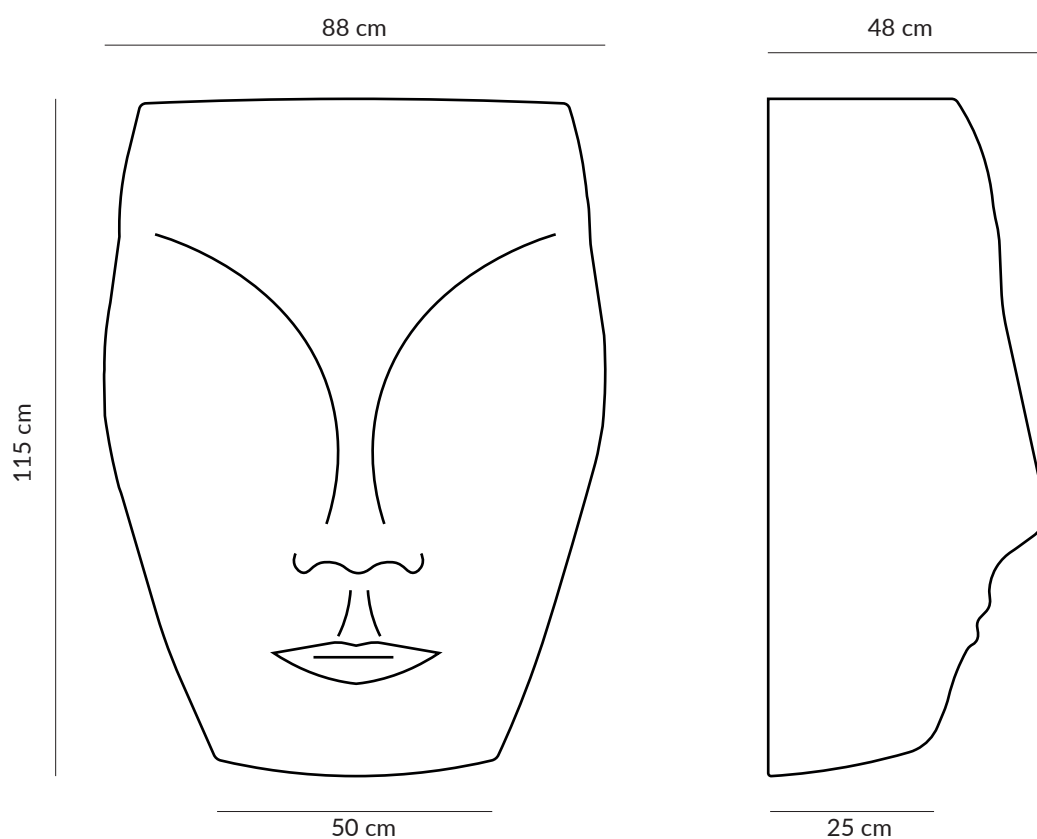

CONSTANTIN

2022 design Enrico Tonucci

ITA / Constantin è un vaso contenitore per fiori e piante che nasce dall'ispirazione delle forme pure del grande scultore bulgaro Constantin Brancusi (1876 – 1957) espresse nei suoi celebri volti in pietra.

ENG / Costantin is a vase pot for flowers and plants inspired by the pure forms of the great Bulgarian sculptor Constantin Brancusi (1876-1957) expressed in his famous stone faces.

DIMENSIONI DIMENSIONS	DIMENSIONI IMBALLO PACKAGE DIMENSIONS	PESO LORDO GROSS WEIGHT	VOLUME IMBALLO PACKAGE VOLUME
88 x 48 x 115h	90 x 56 x 120h	20,8 kg	0,60 m ³