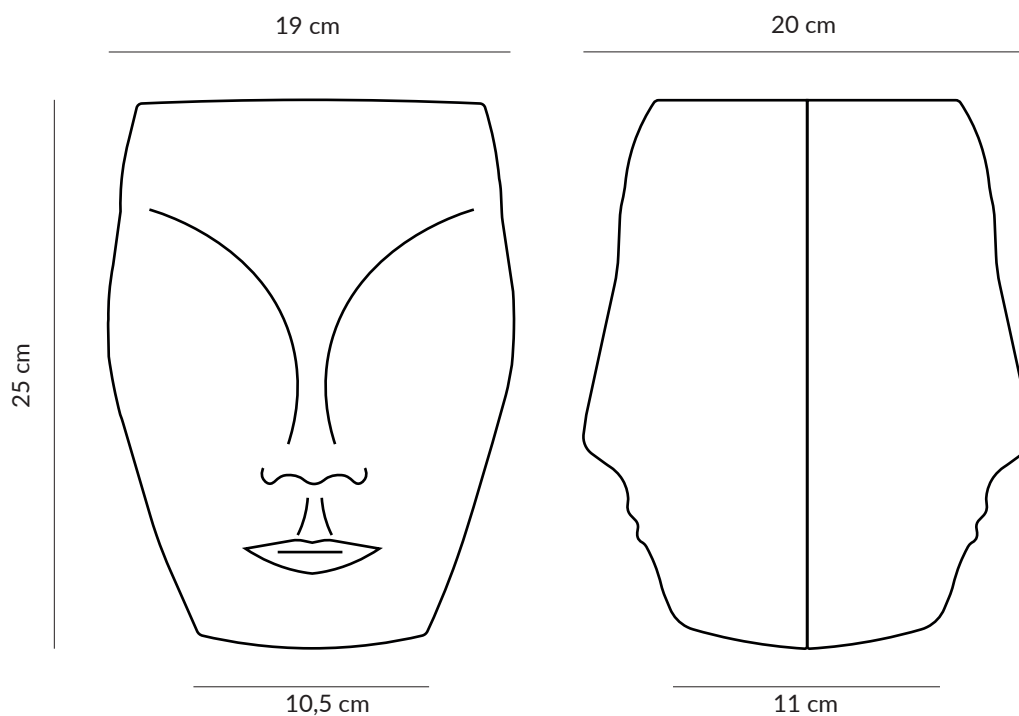

CONSTANTIN GIANO mini

2022 design Enrico Tonucci

ITA / Constantin è un vaso contenitore per fiori e piante che nasce dall'ispirazione delle forme pure del grande scultore bulgaro Constantin Brancusi (1876 – 1957) espresse nei suoi celebri volti in pietra.

ENG / Costantin is a vase pot for flowers and plants inspired by the pure forms of the great Bulgarian sculptor Constantin Brancusi (1876-1957) expressed in his famous stone faces.

DIMENSIONI DIMENSIONS	DIMENSIONI IMBALLO PACKAGE DIMENSIONS	PESO LORDO GROSS WEIGHT	VOLUME IMBALLO PACKAGE VOLUME
19 x 20 x 25h	23 x 23 x 35h	2,2 kg	0,01 m ³