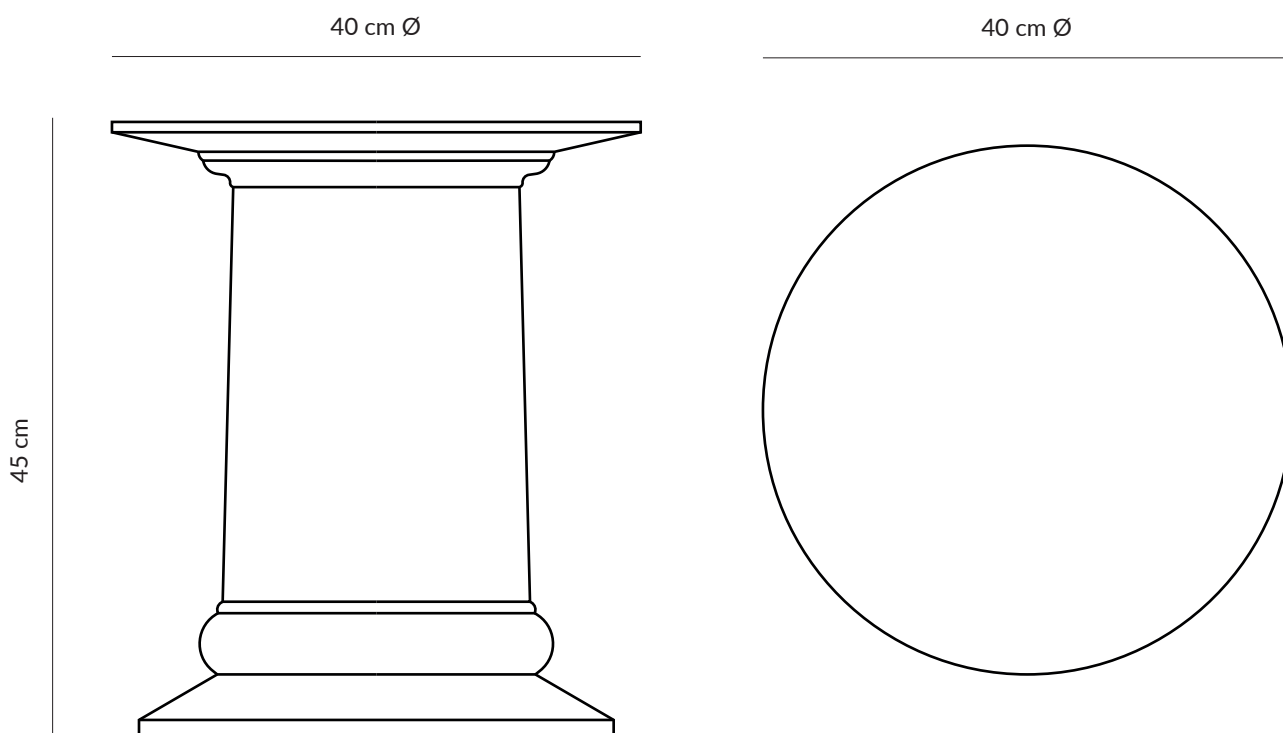

ROMA

2022 design Enrico Tonucci

ITA / Ispirato ai reperti di colonne provenienti dall'antica Roma poi riadattati nel tempo ad altri usi, Roma è un tavolino da esterno, basamento per piante o semplicemente una seduta.

ENG / Inspired by the relics of the ancient Roman columns then adapted for different uses, Roma is a small outdoor table, plant pots base or even a plain seat.

DIMENSIONI DIMENSIONS	DIMENSIONI IMBALLO PACKAGE DIMENSIONS	PESO LORDO GROSS WEIGHT	VOLUME IMBALLO PACKAGE VOLUME
40 x 45h	44 x 44 x 51 h	7 kg	0,098 m ³