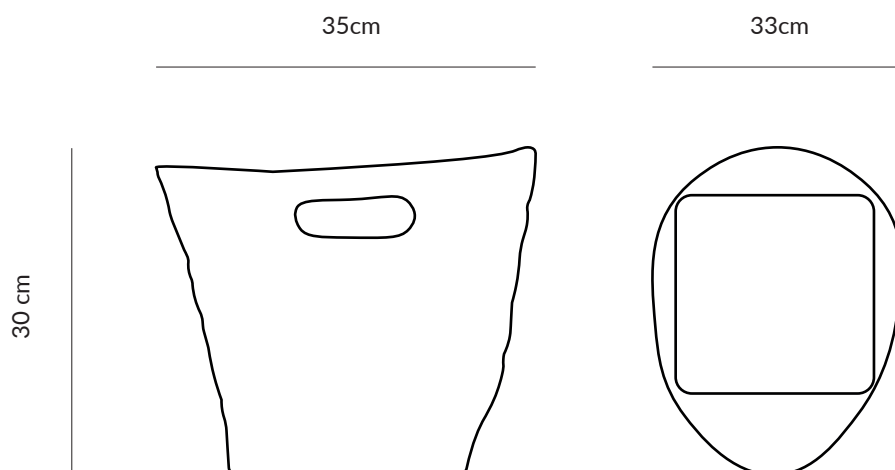

## SAC mini

2022 design Viola Tonucci

ITA / Sac è un vaso di fiori a forma di borsa dall'aspetto morbido che reca i segni dell'uso studiato per piante "nomadi" e facilmente trasportabili di medie e piccole dimensioni.

ENG / SAC is a flower vase in the shape of a bag with a soft look made for "nomad" plants, easily movable of small and medium dimensions.

DIMENSIONI DIMENSIONS	DIMENSIONI IMBALLO PACKAGE DIMENSIONS	PESO LORDO GROSS WEIGHT	VOLUME IMBALLO PACKAGE VOLUME
35 x 33 x 30h	37 x 34,5 x 33h	3 kg	0,042 m <sup>3</sup>